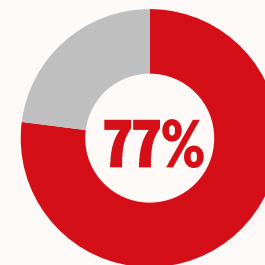

Suomi24.fi: Suomen suurin verkkoyhteisö

SUOMI 24

7 min

Keskimääräinen
käynnin kesto

5,2

Sivut / istunto

Palaavia kävijöitä

832 000

Eri kävijää viikossa

3 477 000

Käyntiä viikossa

17 641 000

Sivulatausta viikossa

Sukupuoli

Ikä