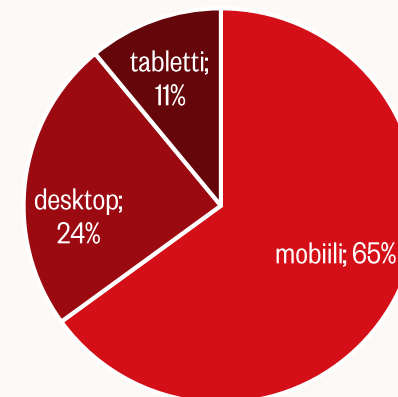

LÄHETÄ JUTTUVINKKI *JA TIENAA TONNEJA!*

ETUSIVU UUTISET TELKKARI OHO HLLWD HOTNOW KILPAILUT

563 400

Viikkokävijää
(12 viikon keskiarvo)

f 80 500

1 236 000

Sessiota viikossa
(12 viikon keskiarvo)

10 500

3 571 000

Sivulatausta viikossa
(12 viikon keskiarvo)

51 300

Naisia

Alle 35-vuotiaita

Liikenteestä Suomesta

Selainteknologia

Laitteet