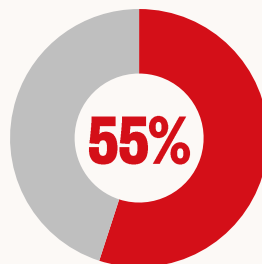

LÄHETÄ JUTTUVINKKI *JA TIENAA TONNEJA!*

ETUSIVU UUTISET TELKKARI OHO HLLWD HOTNOW KILPAILUT

563 400

Viikkokävijää
(12 viikon keskiarvo)

f 80 500

1 236 000

Sessiota viikossa
(12 viikon keskiarvo)

10 500

3 571 000

Sivulatausta viikossa
(12 viikon keskiarvo)

51 300

Naisia

Alle 35-vuotiaita

Liikenteestä Suomesta

Selainteknologia

Laitteet