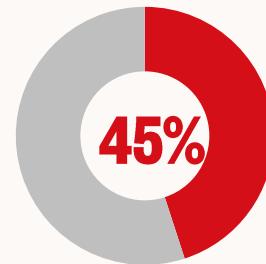

LÄHETÄ JUTTUVINKKI *JA TIENAA TONNEJA!*

ETUSIVU UUTISET TELKKARI OHO HLLWD HOTNOW KILPAILUT

563 400

Viikkokävijää
(12 viikon keskiarvo)

f 80 500

1 236 000

Sessiota viikossa
(12 viikon keskiarvo)

10 500

3 571 000

Sivulatausta viikossa
(12 viikon keskiarvo)

51 300

Naisia

Alle 35-vuotiaita

Liikenteestä Suomesta

Selainteknologia

Laitteet