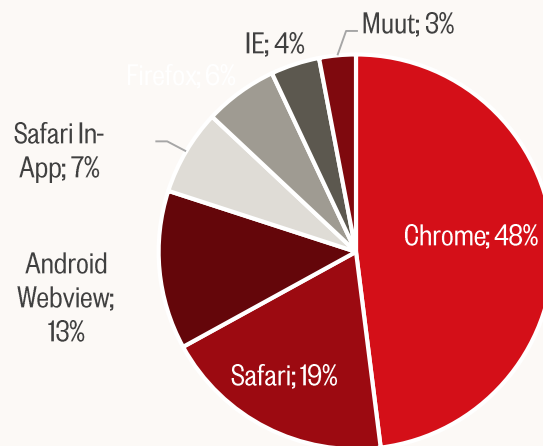

LÄHETÄ JUTTUVINKKI *JA TIENAA TONNEJA!*

ETUSIVU UUTISET TELKKARI OHO HLLWD HOTNOW KILPAILUT

563 400

Viikkokävijää
(12 viikon keskiarvo)

f 80 500

1 236 000

Sessiota viikossa
(12 viikon keskiarvo)

10 500

3 571 000

Sivulatausta viikossa
(12 viikon keskiarvo)

51 300

Naisia

Alle 35-vuotiaita

Liikenteestä Suomesta

Selainteknologia

Laitteet