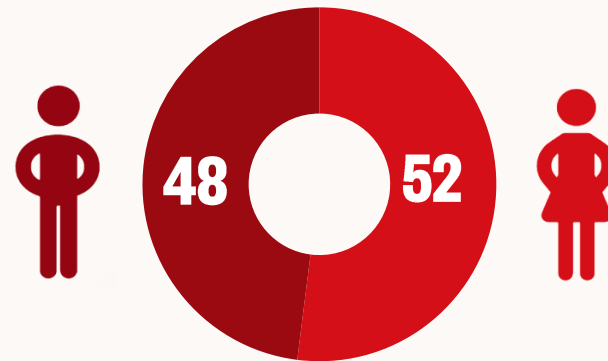

# Suomi24.fi

**2,3 miljoonaa**

Eri kävijää kuukaudessa

**55 miljoonaa**

Sivulatausta kuukaudessa

**50%**

Tavoittaa suomalaisista  
netinkäyttäjistä kuukaudessa

**4 min**

Keskimääräisen vierailun kesto

Sukupuoli %

Ikä %