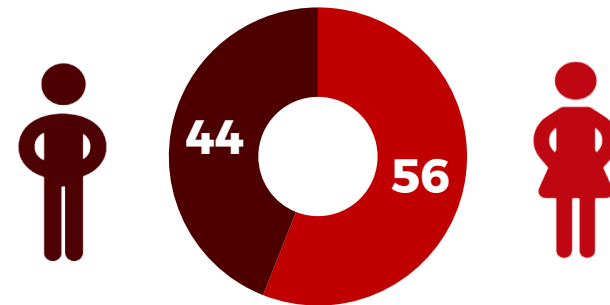

Suomi24.fi

2,2 miljoonaa

Eri kävijää kuukaudessa

52 miljoonaa

Sivulatausta kuukaudessa

47%

Tavoittaa netinkävijöistä kuukaudessa

4 min

Keskimääräisen vierailun kesto

Sukupuoli %

Ikä %