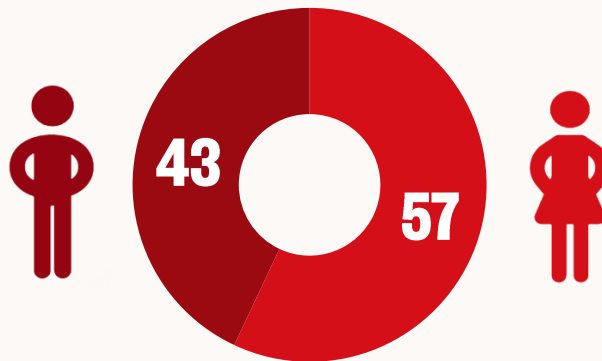

Suomi24.fi

2,2 miljoonaa

Eri kävijää kuukaudessa

53 miljoonaa

Sivulatausta kuukaudessa

47%

Tavoittaa suomalaisista
netinkäyttäjistä kuukaudessa

5 min

Keskimääräisen vierailun kesto

Sukupuoli %

Ikä %